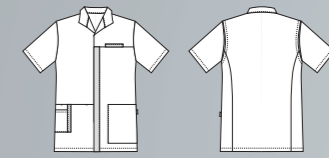

PHOENIX WHITE

AL307200

COMFORT 195

Barva / Colour

Pánská blůza / Mens tunic