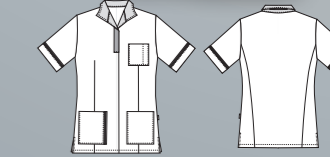

AL329200

STRETCH 200

Barva / Colour

Dámská košile kr.rukáv / Ladies shirt short sleeve

COLUMBA

AL904100

Stretch 135

Barva / Colour