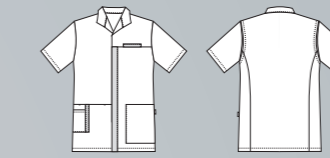

AL955200

TRICOT 247

Barva / Colour

Pánská polokošile / Polo-shirt

TARANIS

AL957200

TRICOT 247

Barva / Colour