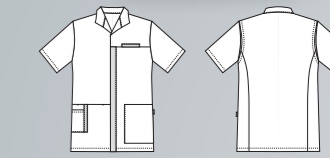

COMFORT 195

Barva / Colour

Pánská blůza / Mens tunic

PEGASUS

AL305300

STRETCH 200

Barva / Colour

Pánská košile kr.rukáv / Mens shirt short sleeve